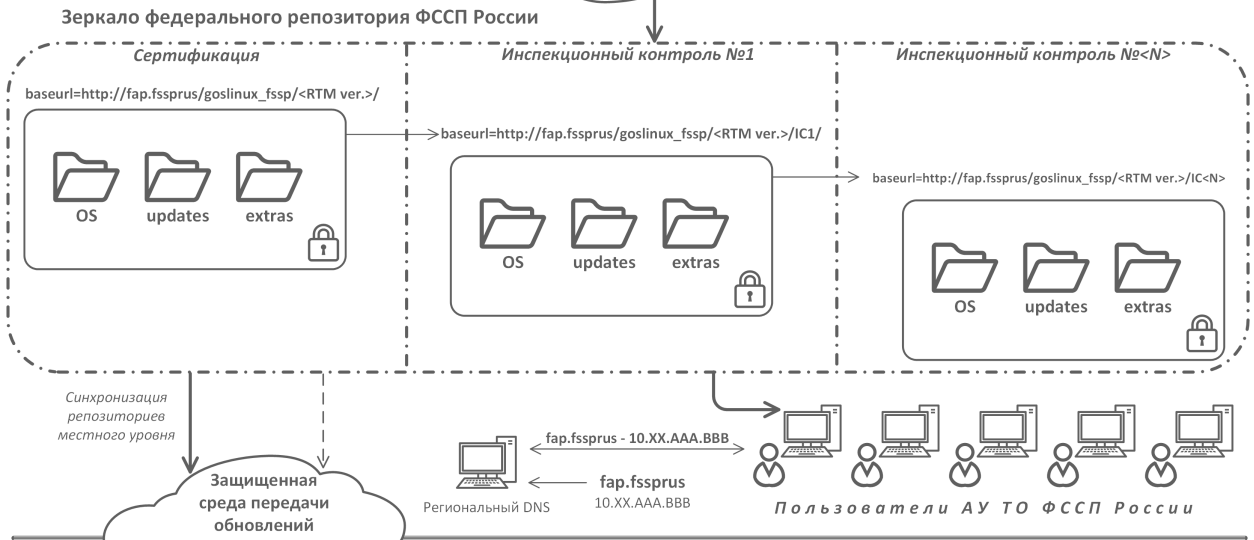

Сертифицированный репозиторий ФССП России федерального уровня

Региональный уровень (XX – код региона)

Местный уровень

Схема построения иерархического репозитория производителя изделия

Схема обновления изделия с использованием репозитория